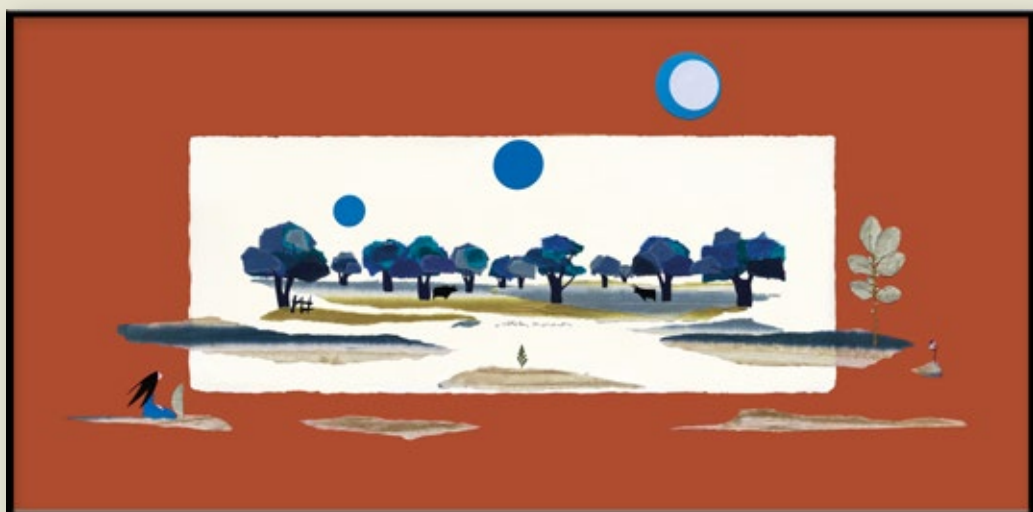

nº. 1188

LA LUNA Y LA BRUMA

Collage de papel y técnicas mixtas
sobre papel hecho a mano

81 X 40 cm

Con marco **300 euros** IVA incluido